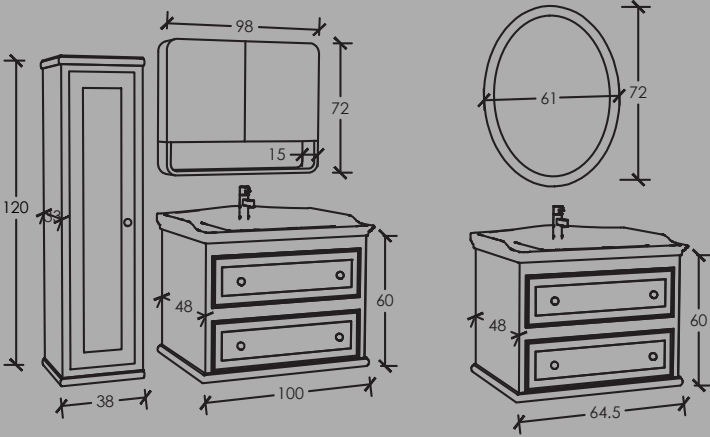

Gövde / Body
MDF + Lake Boya

Kapak / Doors
MDF + Lake Boya

Lavabo / Washbasin
Turkuaz Seramik Kapadokya

Frenli Kapak /
Soft Close Door

Ayna / Mirror
Ortam Aydınlatmalı

Çekmece / Drawer
Tandem Ray