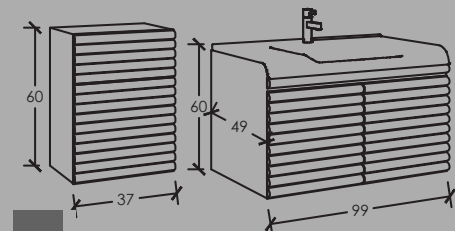

VT-131 alt&üst 80cm :6000tl

VT-132 alt&üst 100cm :6400tl

VT-130 alt&üst 80cm :6000tl
(çekmeceli)

Boy Dolabı :2600tl

Gövde / Body
MDF + Lake Boya

Kapak / Doors
MDF + Lake Boya

Lavabo / Washbasin
Turkuaz Seramik Anova

Frenli Kapak /
Soft Close Door

Ayna / Mirror
LED Aydınlatmalı

Çekmece / Drawer
Bordürlü Tandem Ray