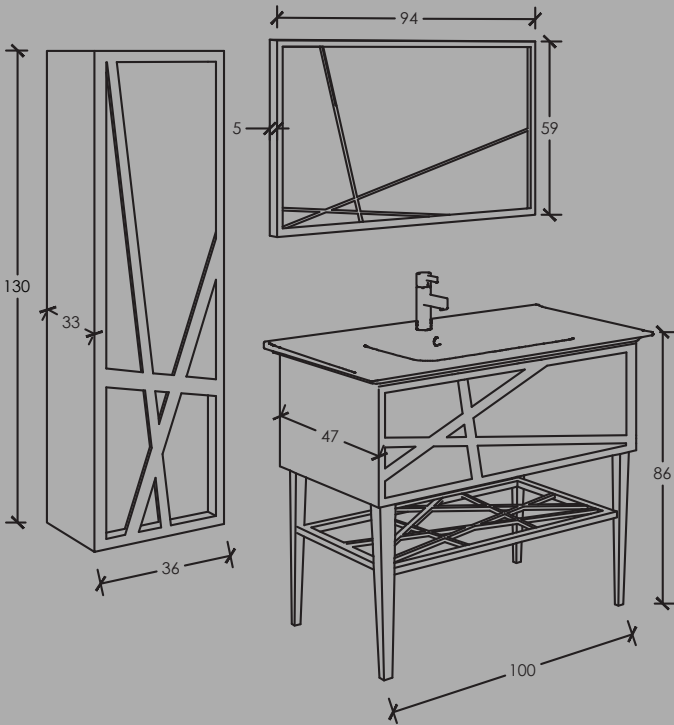

Boy Dolabı :2600tl

VT-090 alt&üst 100cm :6000tl

Gövde / Body
MDF + Lake Boya

Kapak / Doors
MDF + Lake Boya +
Saten Füme Cam

Lavabo / Washbasin
Turkuaz Seramik Blue

Frenli Kapak /
Soft Close Door

Ayna / Mirror
MDF + Lake Boya Çerçeve

Çekmece / Drawer
Tandem Ray