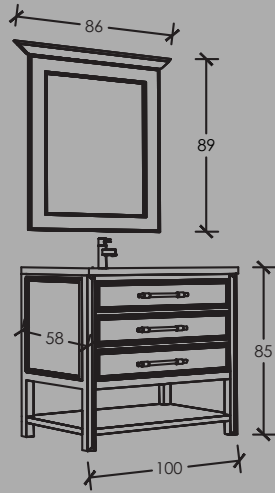

Gövde / Body
MDF + Lake Boya

Kapak / Doors
MDF + Lake Boya

Lavabo / Washbasin
Mermer Tezgahaltı Seramik Lavabo

Frenli Kapak /
Soft Close Door

Ayna / Mirror
MDF + Lake Boya Çerçeve

Çekmece / Drawer
Tandem Ray