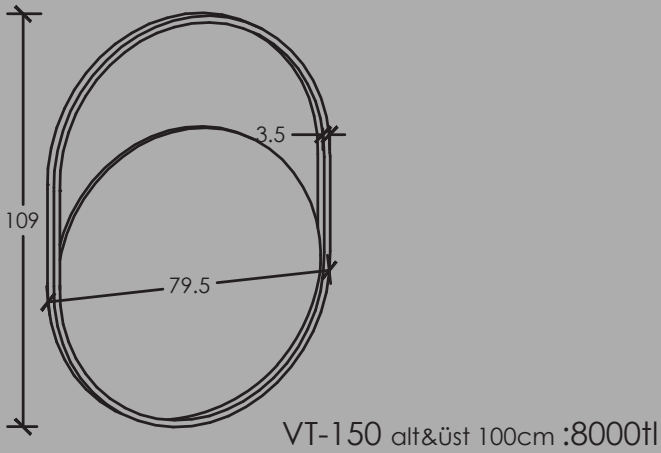

Gövde / Body
MDF + Masif Meşe + Kaplama

Kapak / Doors
MDF + Masif Meşe + Kaplama

Lavabo / Washbasin
Turkuaz Seramik Kapadokya

Ayna / Mirror
Ortam Aydınlatmalı

Çekmece / Drawer
Tandem Ray