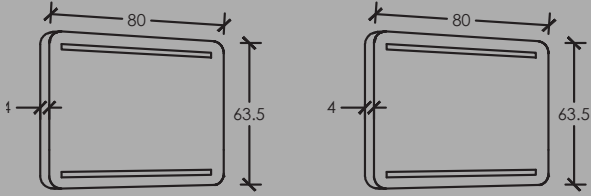

VT-131 alt&üst 80cm :6000tl

VT-132 alt&üst 100cm :6400tl

VT-130 alt&üst 80cm :6000tl
(çekmeceli)

Boy Dolabı :2600tl

Gövde / Body
MDF + Lake Boya

Kapak / Doors
MDF + Lake Boya

Lavabo / Washbasin
Turkuaz Seramik Anova

Frenli Kapak /
Soft Close Door

Ayna / Mirror
LED Aydınlatmalı

Çekmece / Drawer
Bordürlü Tandem Ray