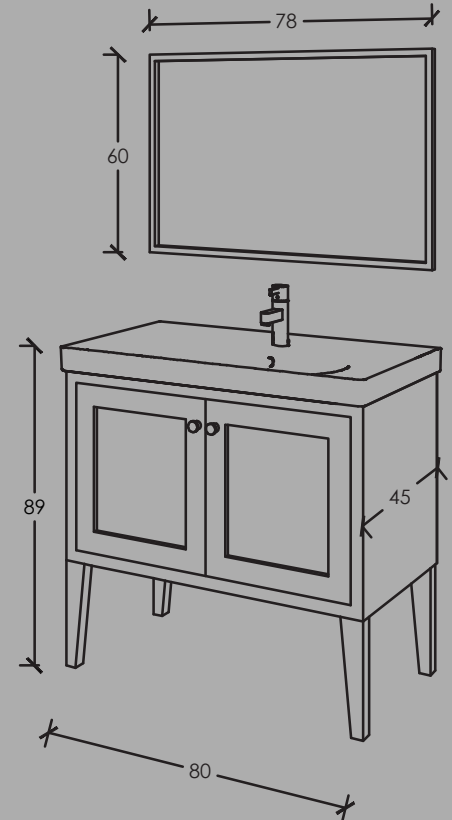

VT-140 alt&üst 80cm :3600tl