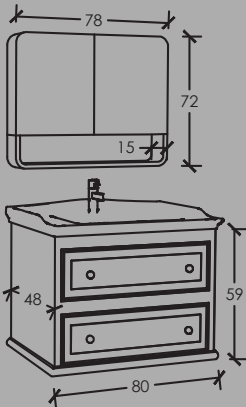

**Çekmece / Drawer**  
Tandem Ray

VT-110 alt&üst 65cm :4000tl

VT-111 alt&üst 80cm :4400tl

VT-112 alt&üst 100cm :5200tl

Aynalı Dolap Farkı :400tl

Boy Dolabı :2900tl