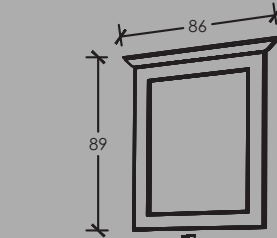

**Çekmece / Drawer**  
Tandem Ray

VT-160 alt&üst 80cm :8000tl

VT-161 alt&üst100cm :8200tl

Boy Dolabı :2600tl

\*gri ve antrasit renklerde