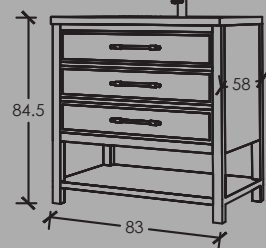

**Çekmece / Drawer**  
Tandem Ray

VT-160 alt&üst 80cm :8000tl

VT-161 alt&üst100cm :8200tl

Boy Dolabı :2600tl

\*gri ve antrasit renklerde