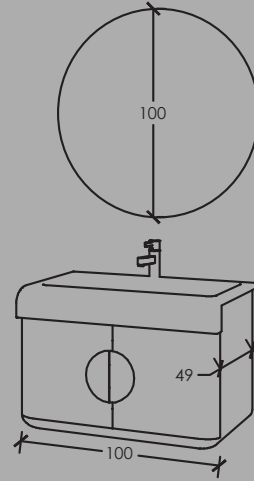

VT-080 alt&üst 80cm :6600tl

VT-081 alt&üst 100cm:6800tl

Boy Dolabı :2900tl