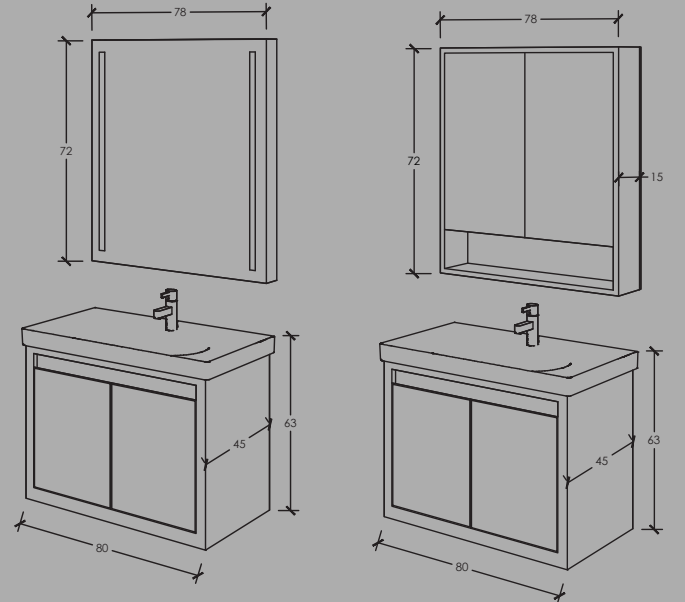

**Ayna / Mirror**  
LED Aydınlatmalı

VT-040 alt&üst 80cm: 3100 tl

VT-041 alt&üst 80cm : 3300 tl  
(ayna dolaplı)

Boy Dolabı : 2000 tl