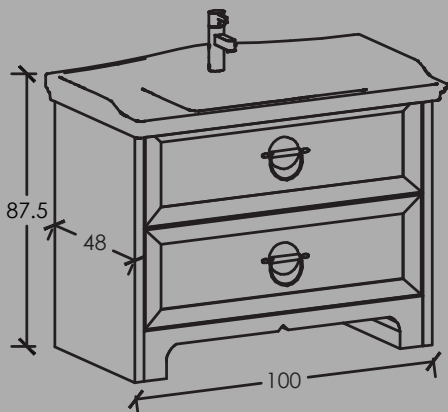

Gövde / Body
MDF + Masif Meşe + Kaplama

Kapak / Doors
MDF + Masif Meşe + Kaplama

Lavabo / Washbasin
Turkuaz Seramik Kapadokya

Ayna / Mirror
Ortam Aydınlatmalı

Çekmece / Drawer
Tandem Ray