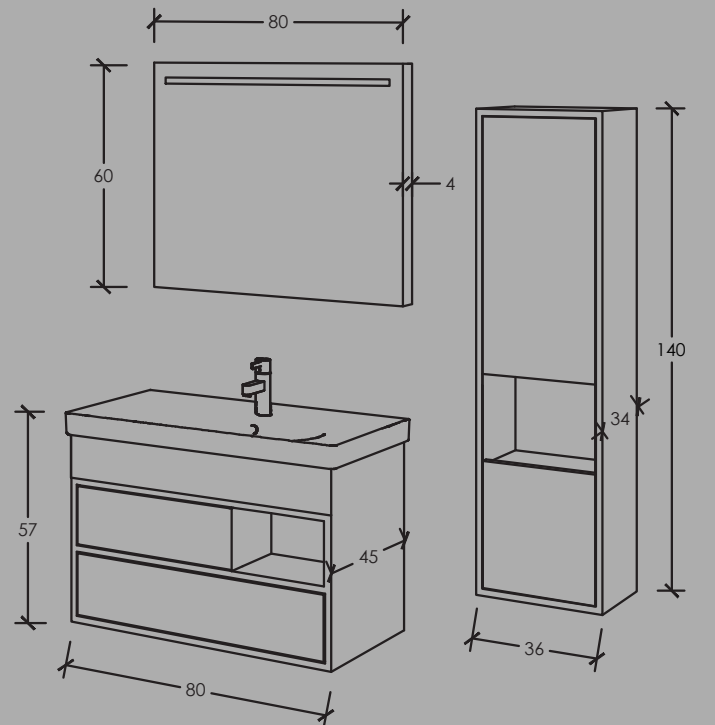

VT-120 alt&üst 80cm :4400tl Boy Dolabı :2400tl