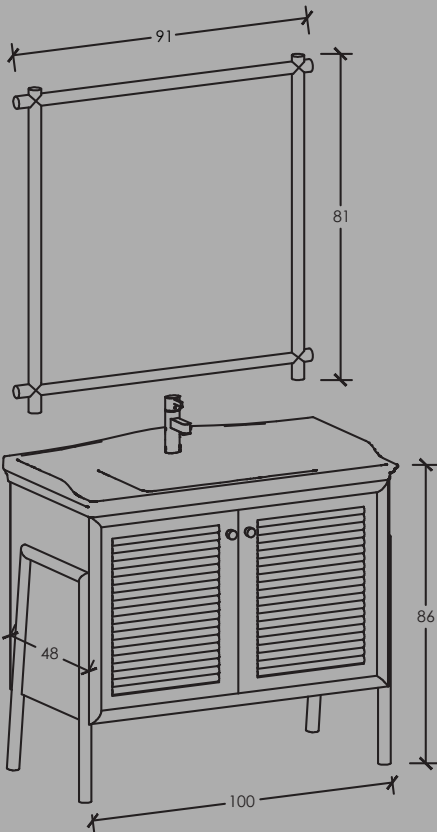

Gövde / Body

MDF + Masif Ahşap + Lake Boya

Kapak / Doors

MDF + Lake Boya

Lavabo / Washbasin

Turkuaz Seramik Kapadokya

Frenli Kapak /

Soft Close Door

Ayna / Mirror

Masif Ahşap Çerçeve