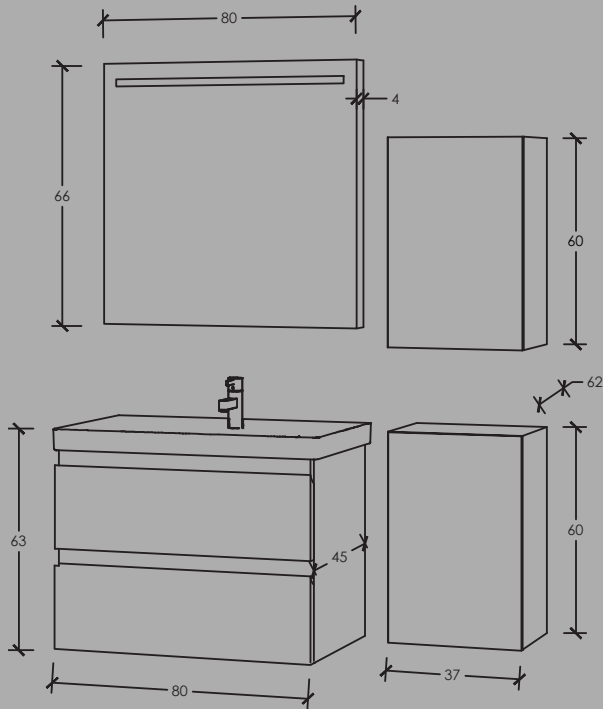

VT-050 alt&üst 80cm: 3700 tl

VT-051 alt&üst 80cm : 3900 tl
(ayna dolaplı)

Boy Dolabı : 2000 tl

Gövde / Body
MDF + Lake Boya

Kapak / Doors
MDF + Lake Boya

Lavabo / Washbasin
Turkuaz Seramik Arya

Frenli Kapak /
Soft Close Door

Ayna / Mirror
Ayna Dolaplı İki Kapaklı

Ayna / Mirror
LED Aydınlatmalı

Çekmece / Drawer
Tandem Ray