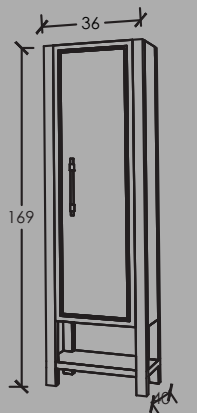

**Çekmece / Drawer**  
Tandem Ray

VT-160 alt&üst 80cm :8000tl

VT-161 alt&üst100cm :8200tl

Boy Dolabı :2600tl

\*gri ve antrasit renklerde