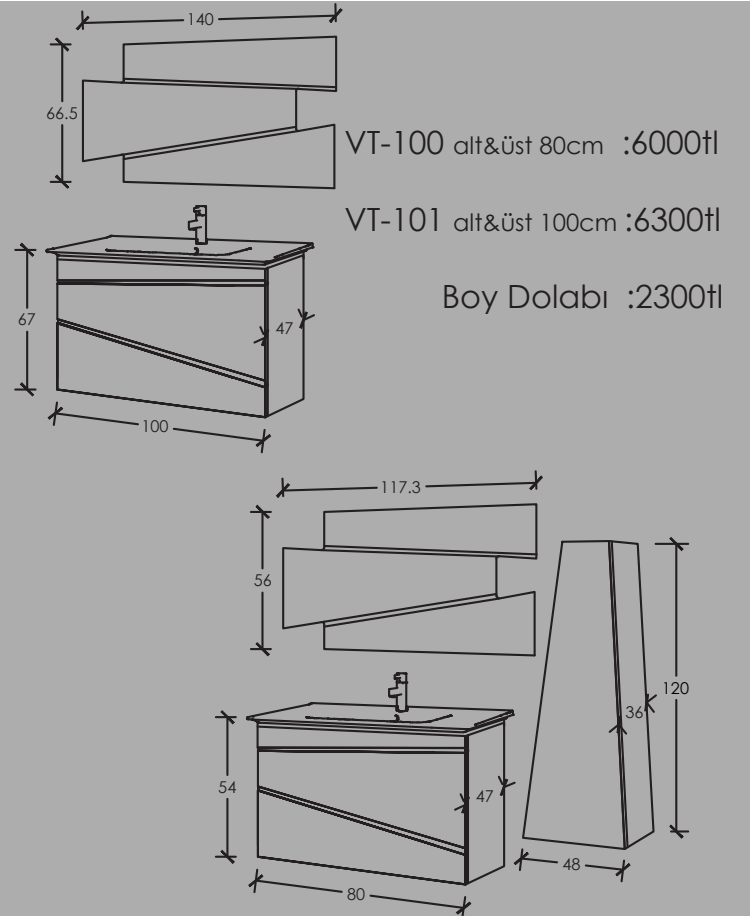

VTA 2021 COLLECTION

ANGLE

Gövde / Body
MDF + Lake Boya

Kapak / Doors
MDF + Lake Boya

Lavabo / Washbasin
Turkuaz Seramik Blue

Frenli Kapak /
Soft Close Door

Ayna / Mirror
Ortam Aydınlatmalı

Çekmece / Drawer
Teleskopik Ray