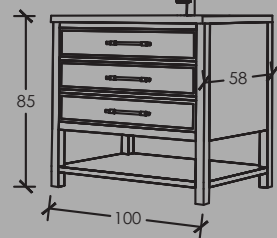

**Çekmece / Drawer**  
Tandem Ray

VT-160 alt&üst 80cm :8000tl

VT-161 alt&üst100cm :8200tl

Boy Dolabı :2600tl

\*gri ve antrasit renklerde