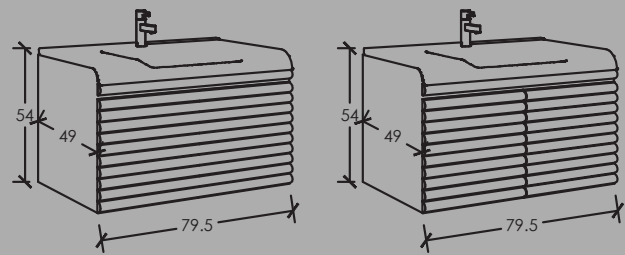

VT-131 alt&üst 80cm :6000tl

VT-132 alt&üst 100cm :6400tl

VT-130 alt&üst 80cm :6000tl
(çekmeceli)

Boy Dolabı :2600tl

Gövde / Body
MDF + Lake Boya

Kapak / Doors
MDF + Lake Boya

Lavabo / Washbasin
Turkuaz Seramik Anova

Frenli Kapak /
Soft Close Door

Ayna / Mirror
LED Aydınlatmalı

Çekmece / Drawer
Bordürlü Tandem Ray