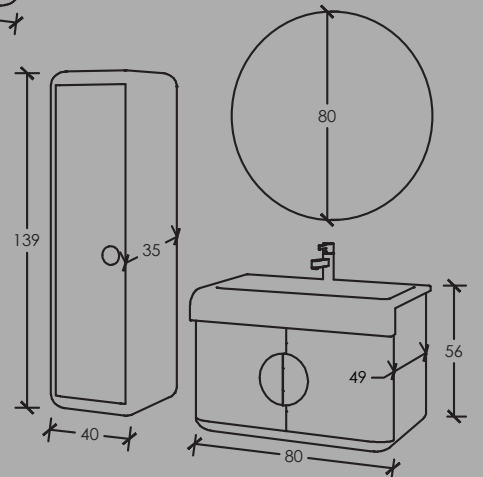

VT-080 alt&üst 80cm :6600tl

VT-081 alt&üst 100cm:6800tl

Boy Dolabı :2900tl