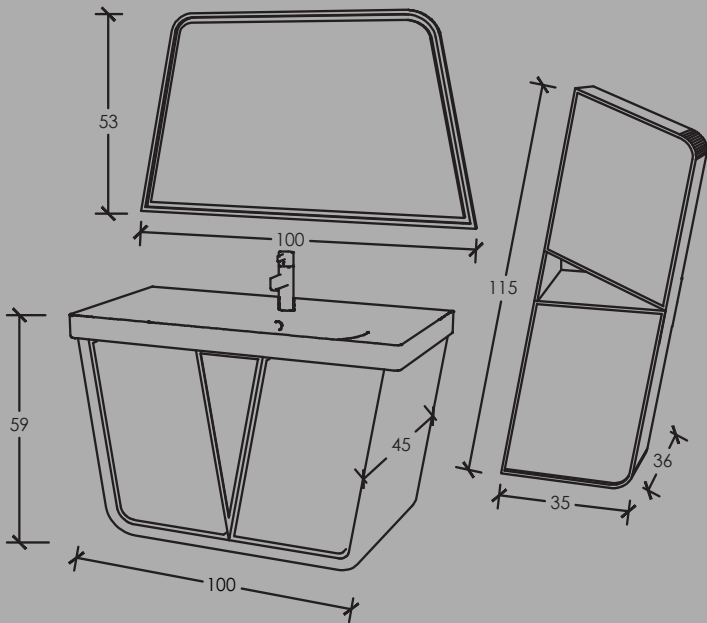

VT-030 lake alt&üst 100cm: 6000tl Boy D.:2200tl

VT-031 masif alt&üst 100cm:6300tl Boy D.:2300tl

Gövde / Body
MDF + Lake Boya

Kapak / Doors
MDF + Lake Boya

Lavabo / Washbasin
Turkuaz Seramik Arya

Frenli Kapak /
Soft Close Door

Ayna / Mirror
LED Aydınlatmalı