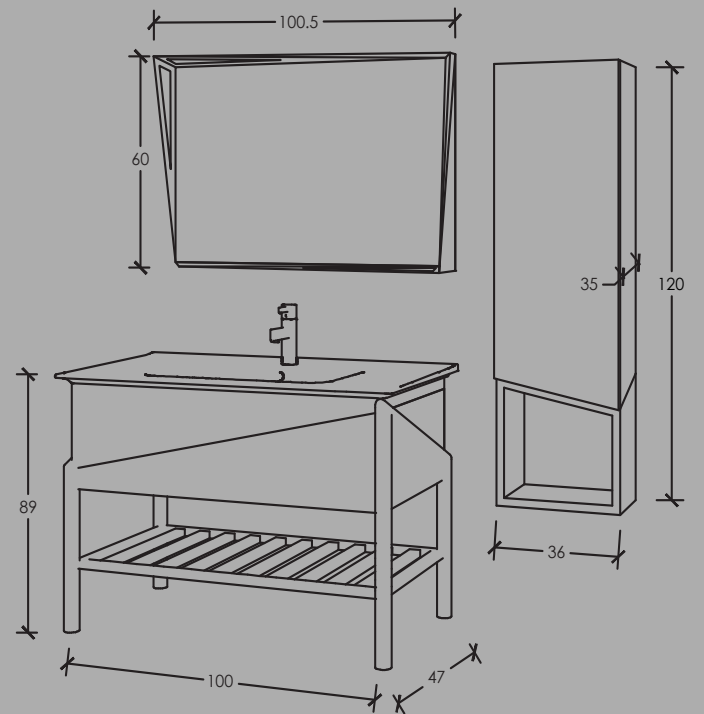

VT-060 lake alt&üst 100cm: 5000tl Boy D.:2300tl

VT-061 masif alt&üst 100cm : 5500tl Boy D.:2400tl