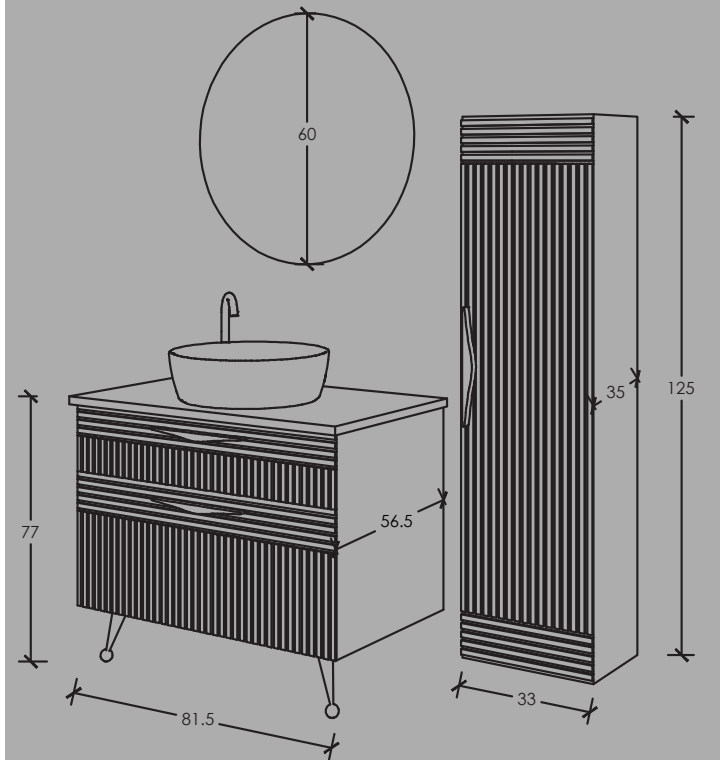

**Çekmece / Drawer**  
Bordürlü Tandem Ray

VT-020 alt&üst 80cm :9700tl

Boy Dolabı :2700tl

VTA 2021 COLLECTION