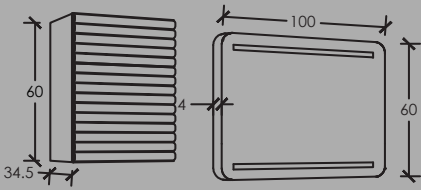

VT-131 alt&üst 80cm :6000tl

VT-132 alt&üst 100cm :6400tl

VT-130 alt&üst 80cm :6000tl
(çekmeceli)

Boy Dolabı :2600tl

Gövde / Body
MDF + Lake Boya

Kapak / Doors
MDF + Lake Boya

Lavabo / Washbasin
Turkuaz Seramik Anova

Frenli Kapak /
Soft Close Door

Ayna / Mirror
LED Aydınlatmalı

Çekmece / Drawer
Bordürlü Tandem Ray